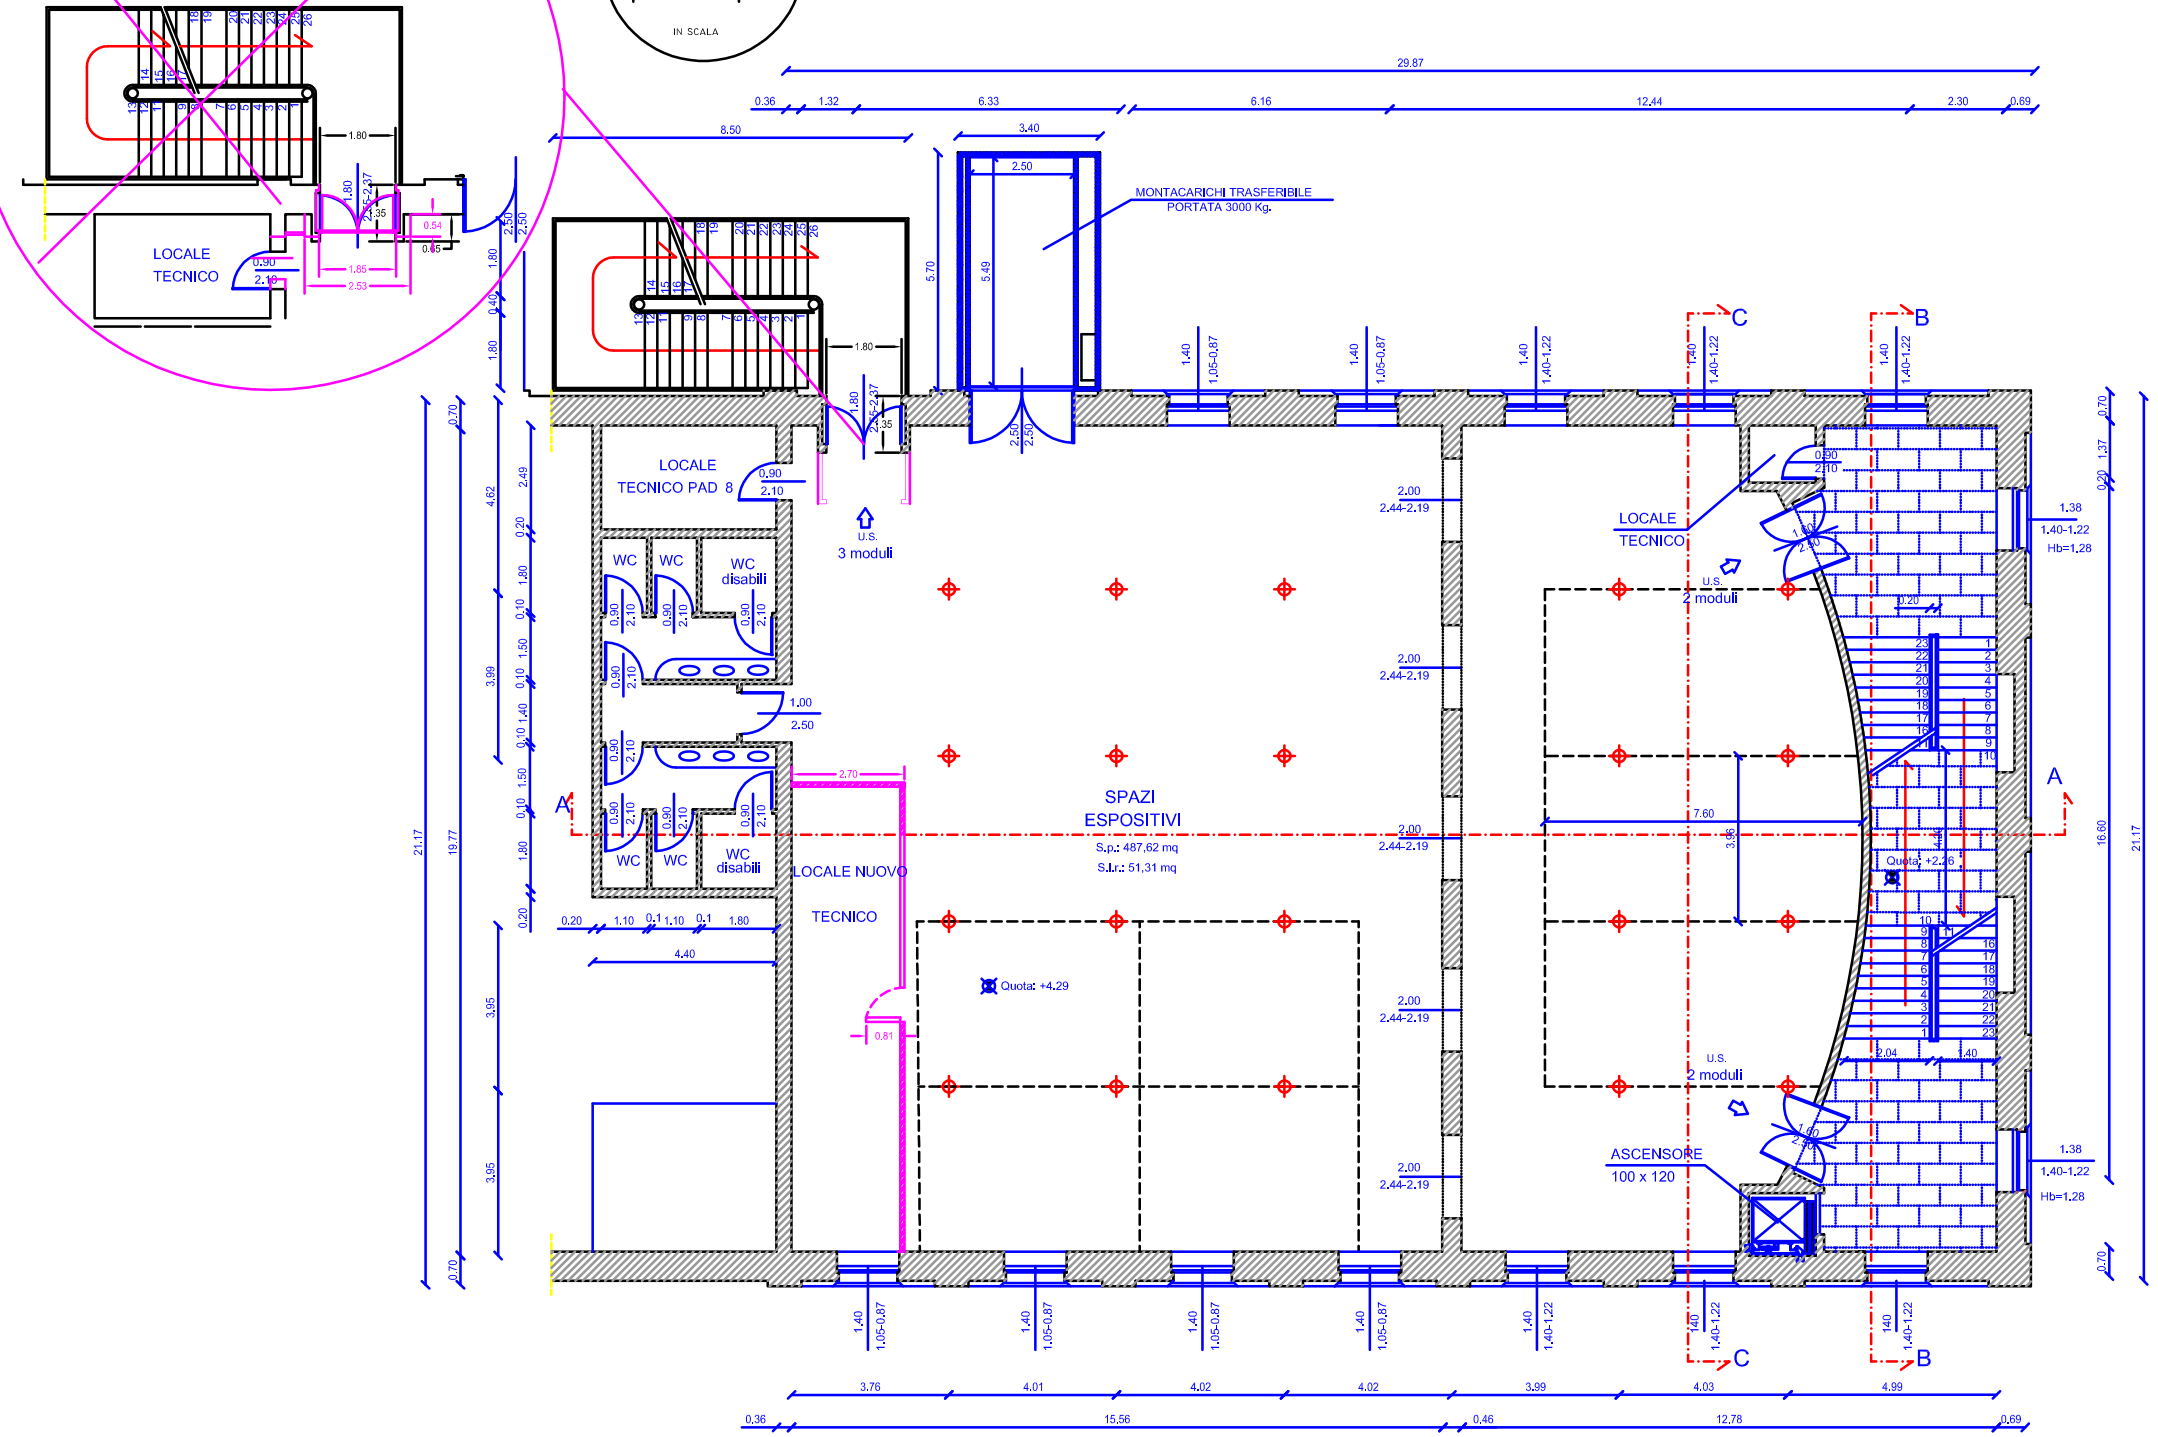

N.B.: la scala è stata realizzata
simmetrica

Il color magenta corrisponde allo
stato di fatto

PIANTA PRIMO PIANO

CENSER	
modifica al disegno data 15-07-2011 inserimento nuovo locale Tecnico Cincotti Gianfranco	
PIANTA PIANO PRIMO PIANO SCALA 1:100	